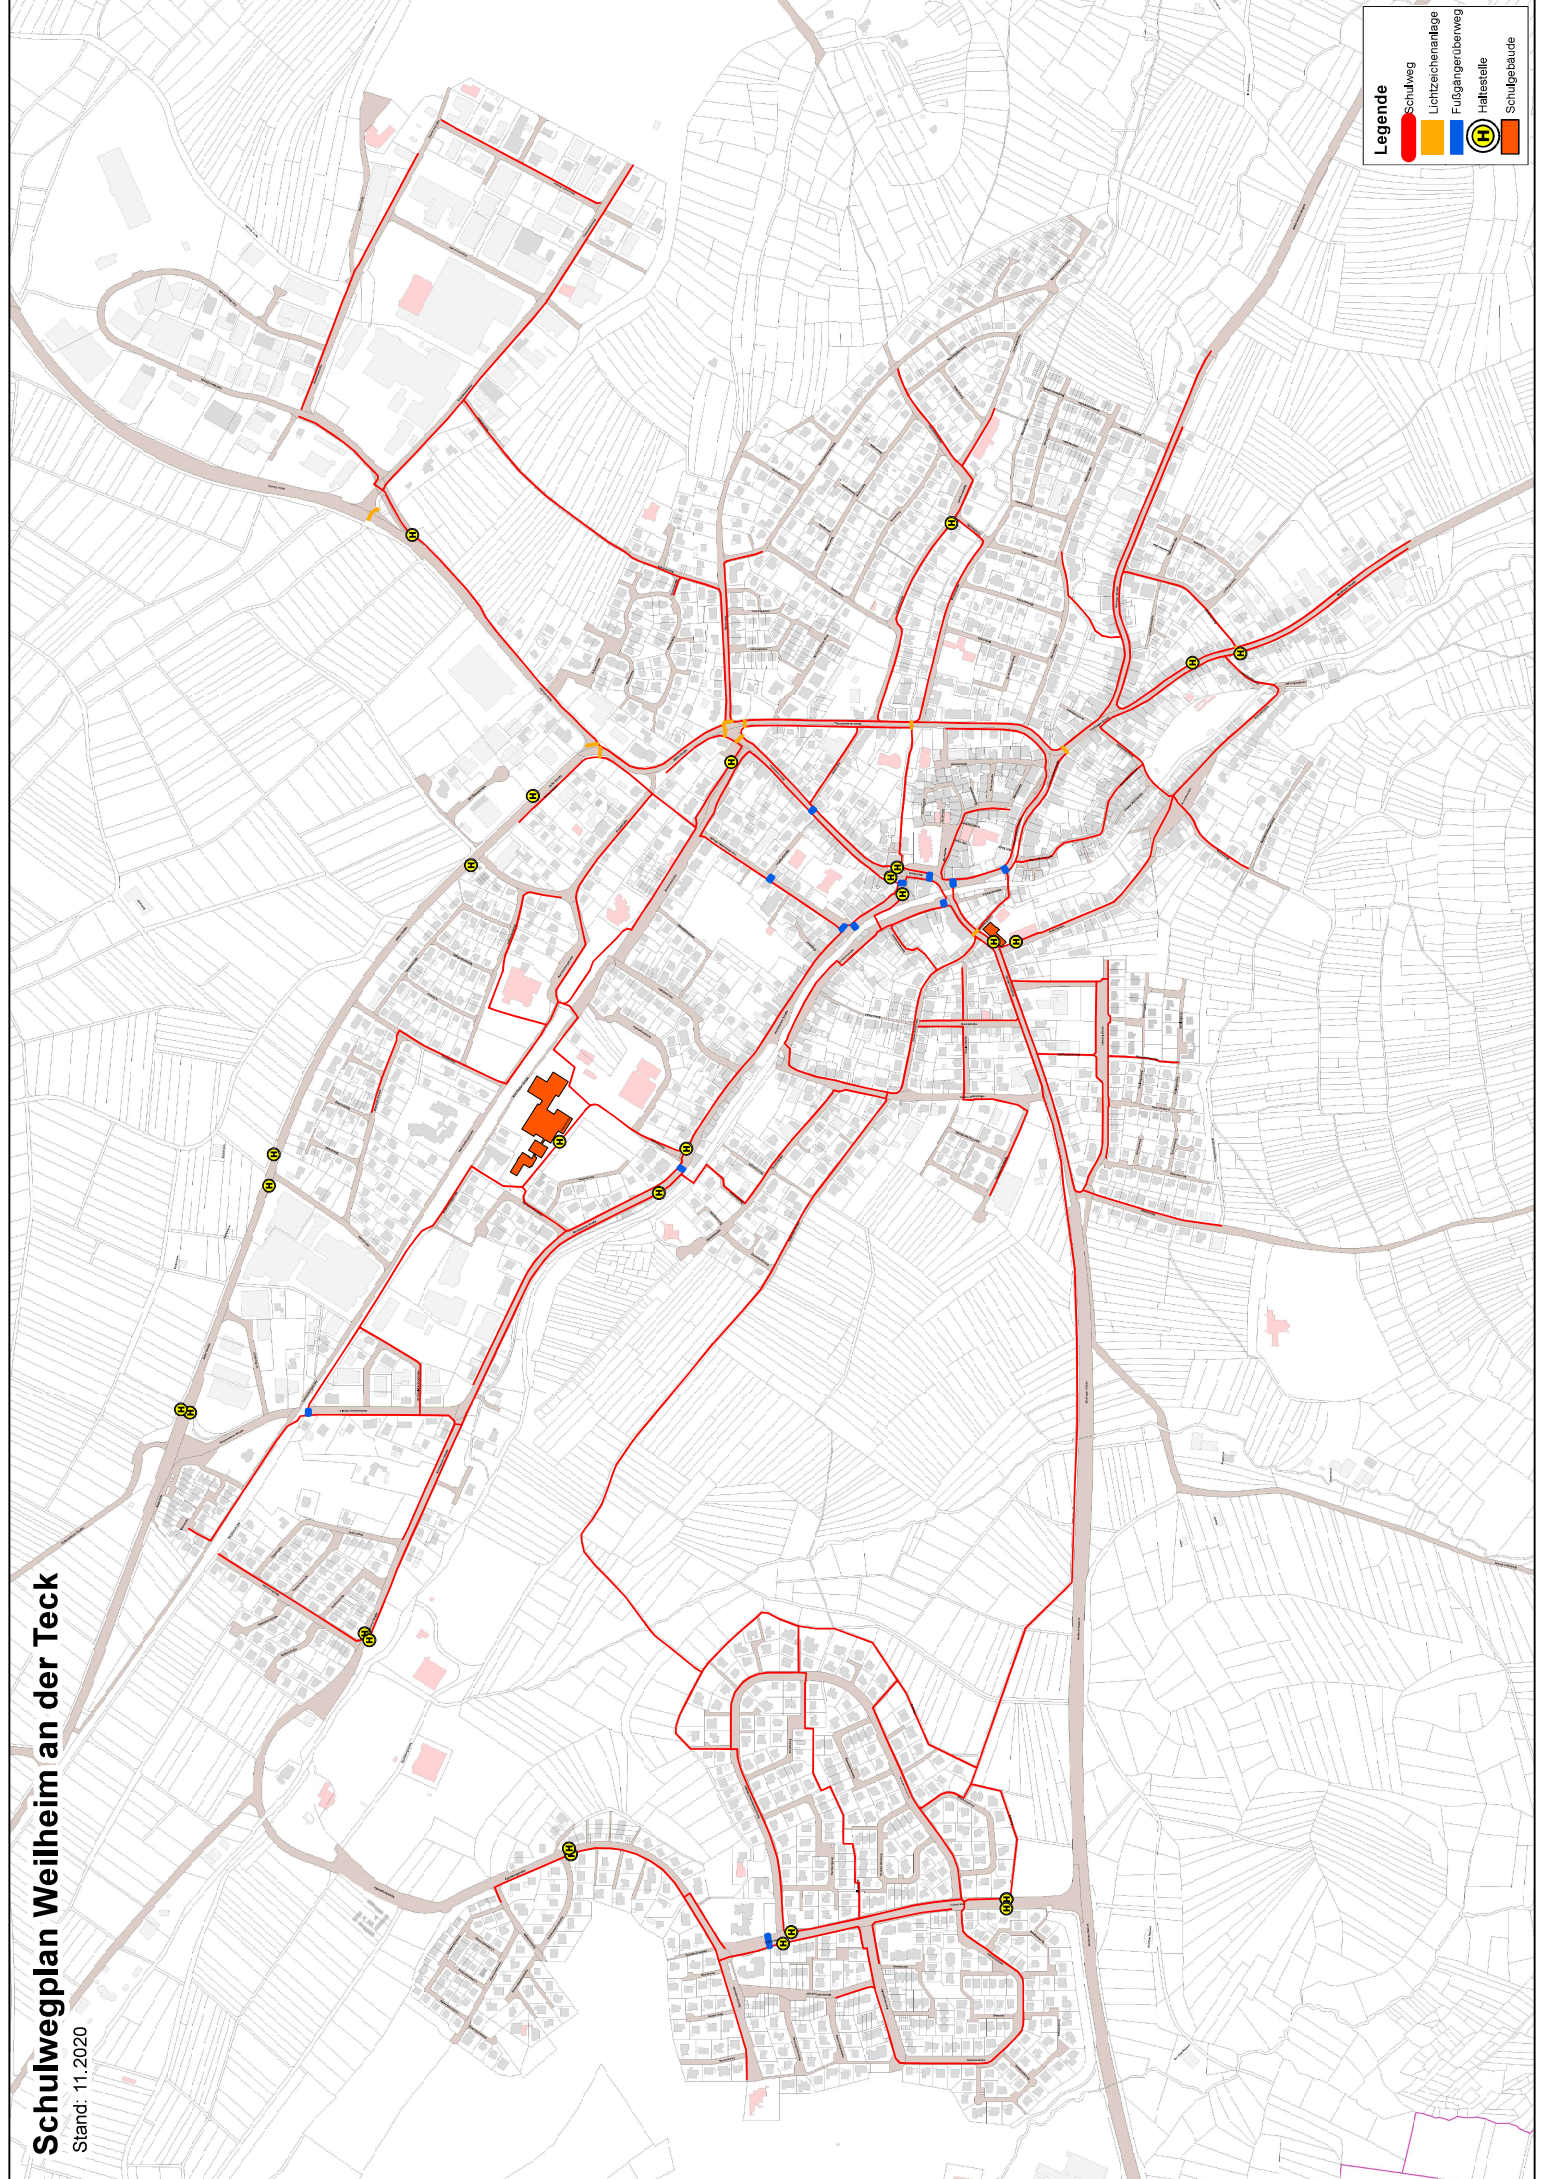

# Schulwegplan Weilheim an der Teck

Stand: 11.2020

**Legende**

- Schulweg
- Lichtschienenanlage
- Fußgängerüberweg
- Haltestelle
- Schulgebäude